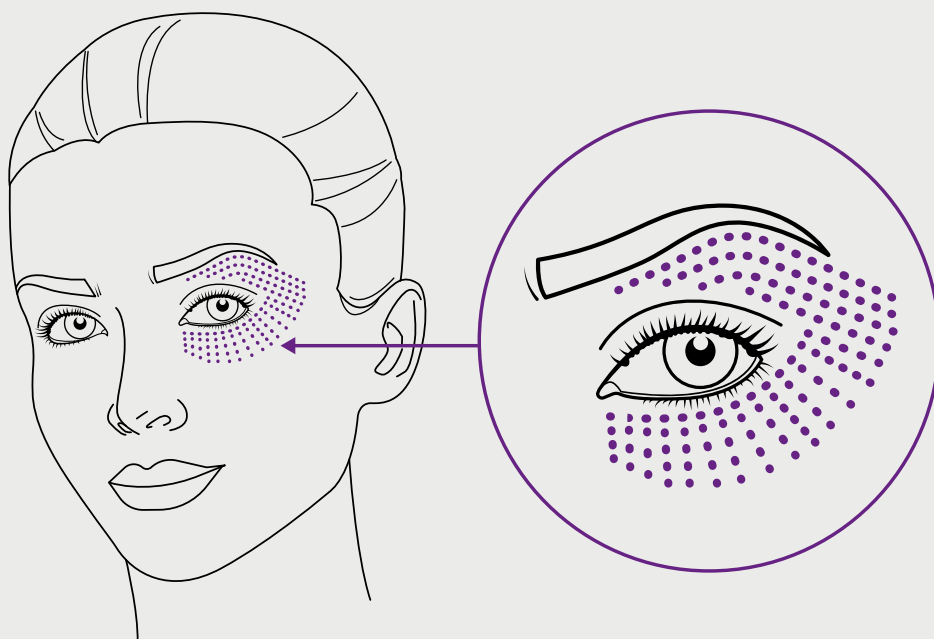

bioGEL

ПРОТОКОЛ НОВЫЙ ВЗГЛЯД

с применением
bioGEL PDRN WOW EYES

Процедура	Рекомендуемое количество на процедуру
Работа в орбитальной зоне «Новый взгляд»: частые поверхностные микропапулы	1 мл
Работа в области малярных мешков (в случае работы отдельно от орбитальной зоны): частые поверхностные микропапулы	0,5-0,6 мл

Для работы с препаратом bioGEL PDRN WOW EYES мы рекомендуем иглу 32/33G-4mm.